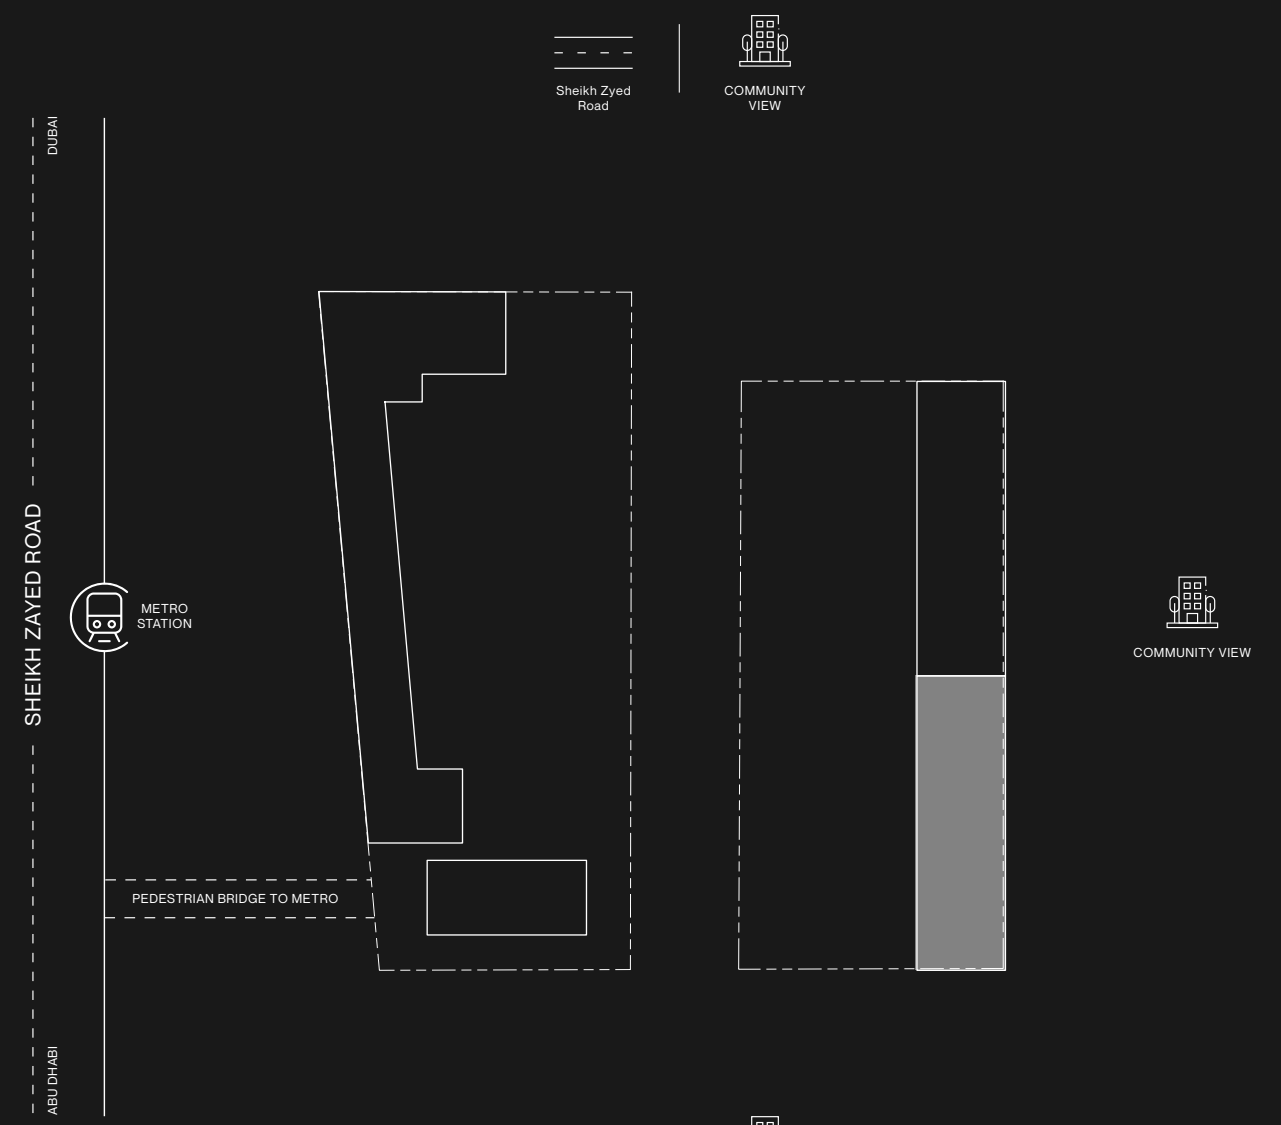

## RAW DISTRICT DUBAI

R
15
14
13
12
11
10
9
8
7
6
5
4
3
2
1
P5
P4
P3
P2
P1
G

PODIUM 1  
TOWER A

- STUDIO
- 1 BEDROOM

## RAW DISTRICT DUBAI

R
15
14
13
12
11
10
9
8
7
6
5
4
3
2
1
P5
P4
P3
P2
P1
G